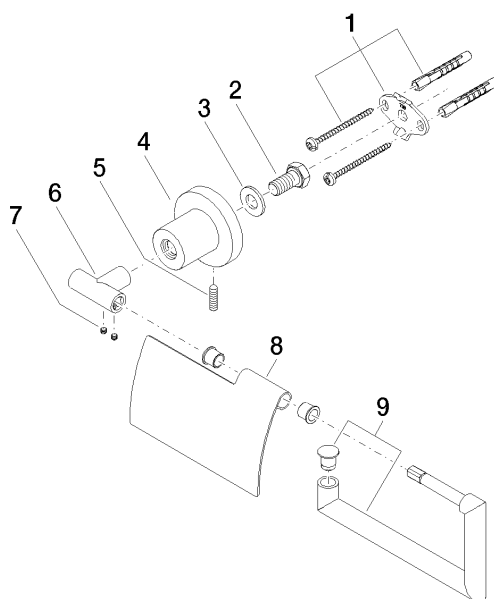

83 510 892

- largeur 152 mm
- hauteur 100 mm
- rosace Ø 55 mm
- saillie 77 mm

	Noir mat	83 510 892-33
	Chrome	83 510 892-00
	Platine brossé	83 510 892-06
	Platine	83 510 892-08
	Dark Chrome	83 510 892-19
	Laiton brossé (Or 23cts)	83 510 892-28
	Champagne brossé (Or 22cts)	83 510 892-46
	Champagne (Or 22cts)	83 510 892-47
	Chrome brossé	83 510 892-93
	Dark Platinum brossé	83 510 892-99

83 510 892

mm [inches]

83 510 892

Les pièces pour les autres finitions peuvent être trouvées ici : [Chrome](#)

## Liste des pièces de rechange

N°	Article Numéro	Désignation	Fréquence de montage	Délai de livraison
1	05 17 20 739 00 90	set de fixation	1	2
2	09 30 30 071 90	vis	1	2
3	09 30 11 046 90	rondelle	1	2
4	08 17 89 505-33	patte de fixation	1	30
5	04 31 11 113 00 90	tige	1	2
6	05 17 89 553 00-33	patte de fixation	1	30
7	90 31 11 038 00 90	tige	2	2
8	08 11 02 514-33	couvercle	1	30
9	90 28 22 641 00-33	patte de fixation	1	30